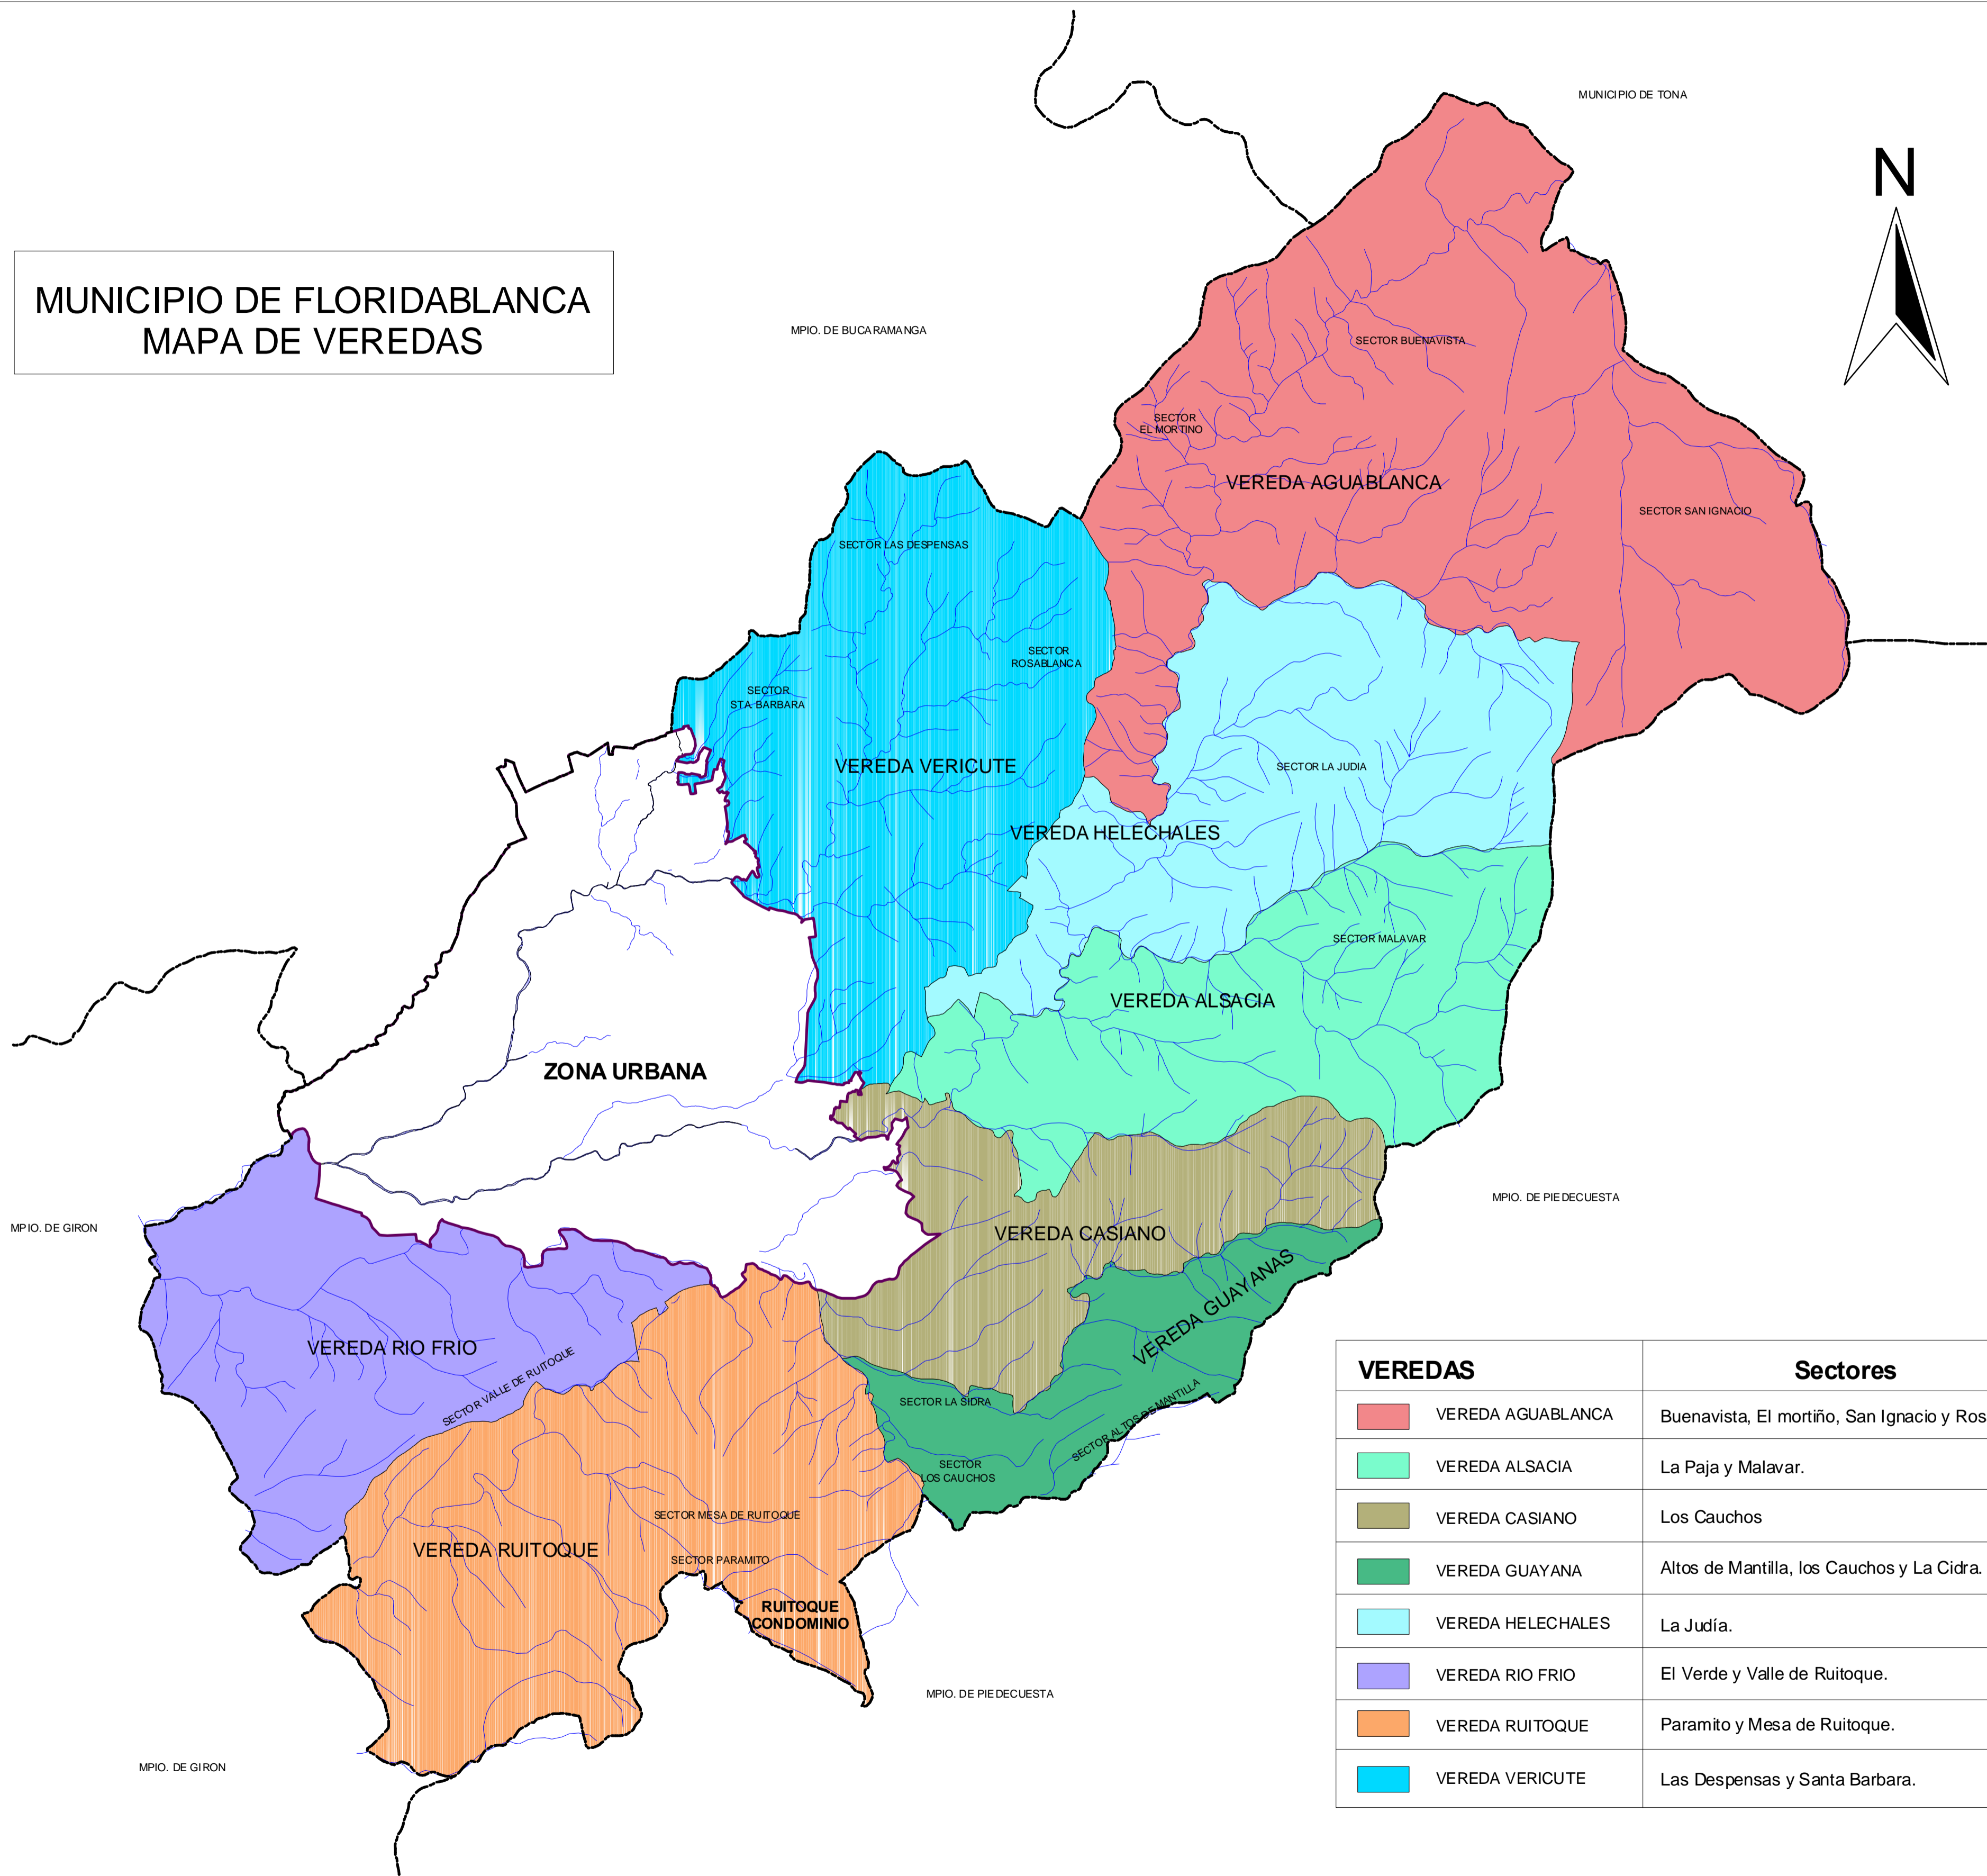

**MUNICIPIO DE FLORIDABLANCA
MAPA DE VEREDAS**

| VEREDAS | | Sectores |
|---------|-------------------|---|
| | VEREDA AGUABLANCA | Buenavista, El mortino, San Ignacio y Rosablanca. |
| | VEREDA ALSACIA | La Paja y Malavar. |
| | VEREDA CASIANO | Los Cauchos |
| | VEREDA GUAYANA | Altos de Mantilla, los Cauchos y La Cidra. |
| | VEREDA HELECHALES | La Judía. |
| | VEREDA RIO FRIO | El Verde y Valle de Ruitoque. |
| | VEREDA RUITOQUE | Paramito y Mesa de Ruitoque. |
| | VEREDA VERICUTE | Las Despensas y Santa Barbara. |